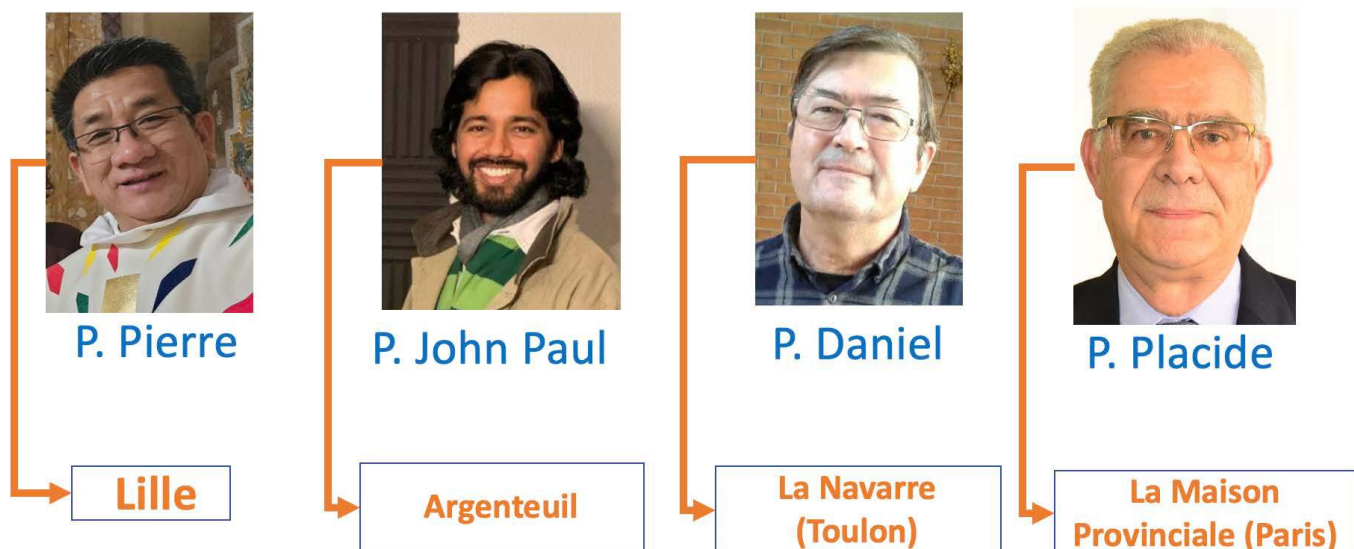

À partir du 1^{er} septembre 2026

Les nouveaux arrivants

À partir du 1^{er} septembre 2026

P. Xavier de
VERCHERE

Curé de la
paroisse

P. Dominique
SALM

Vicaire de la
paroisse

P. Emmanuel
BESNARD